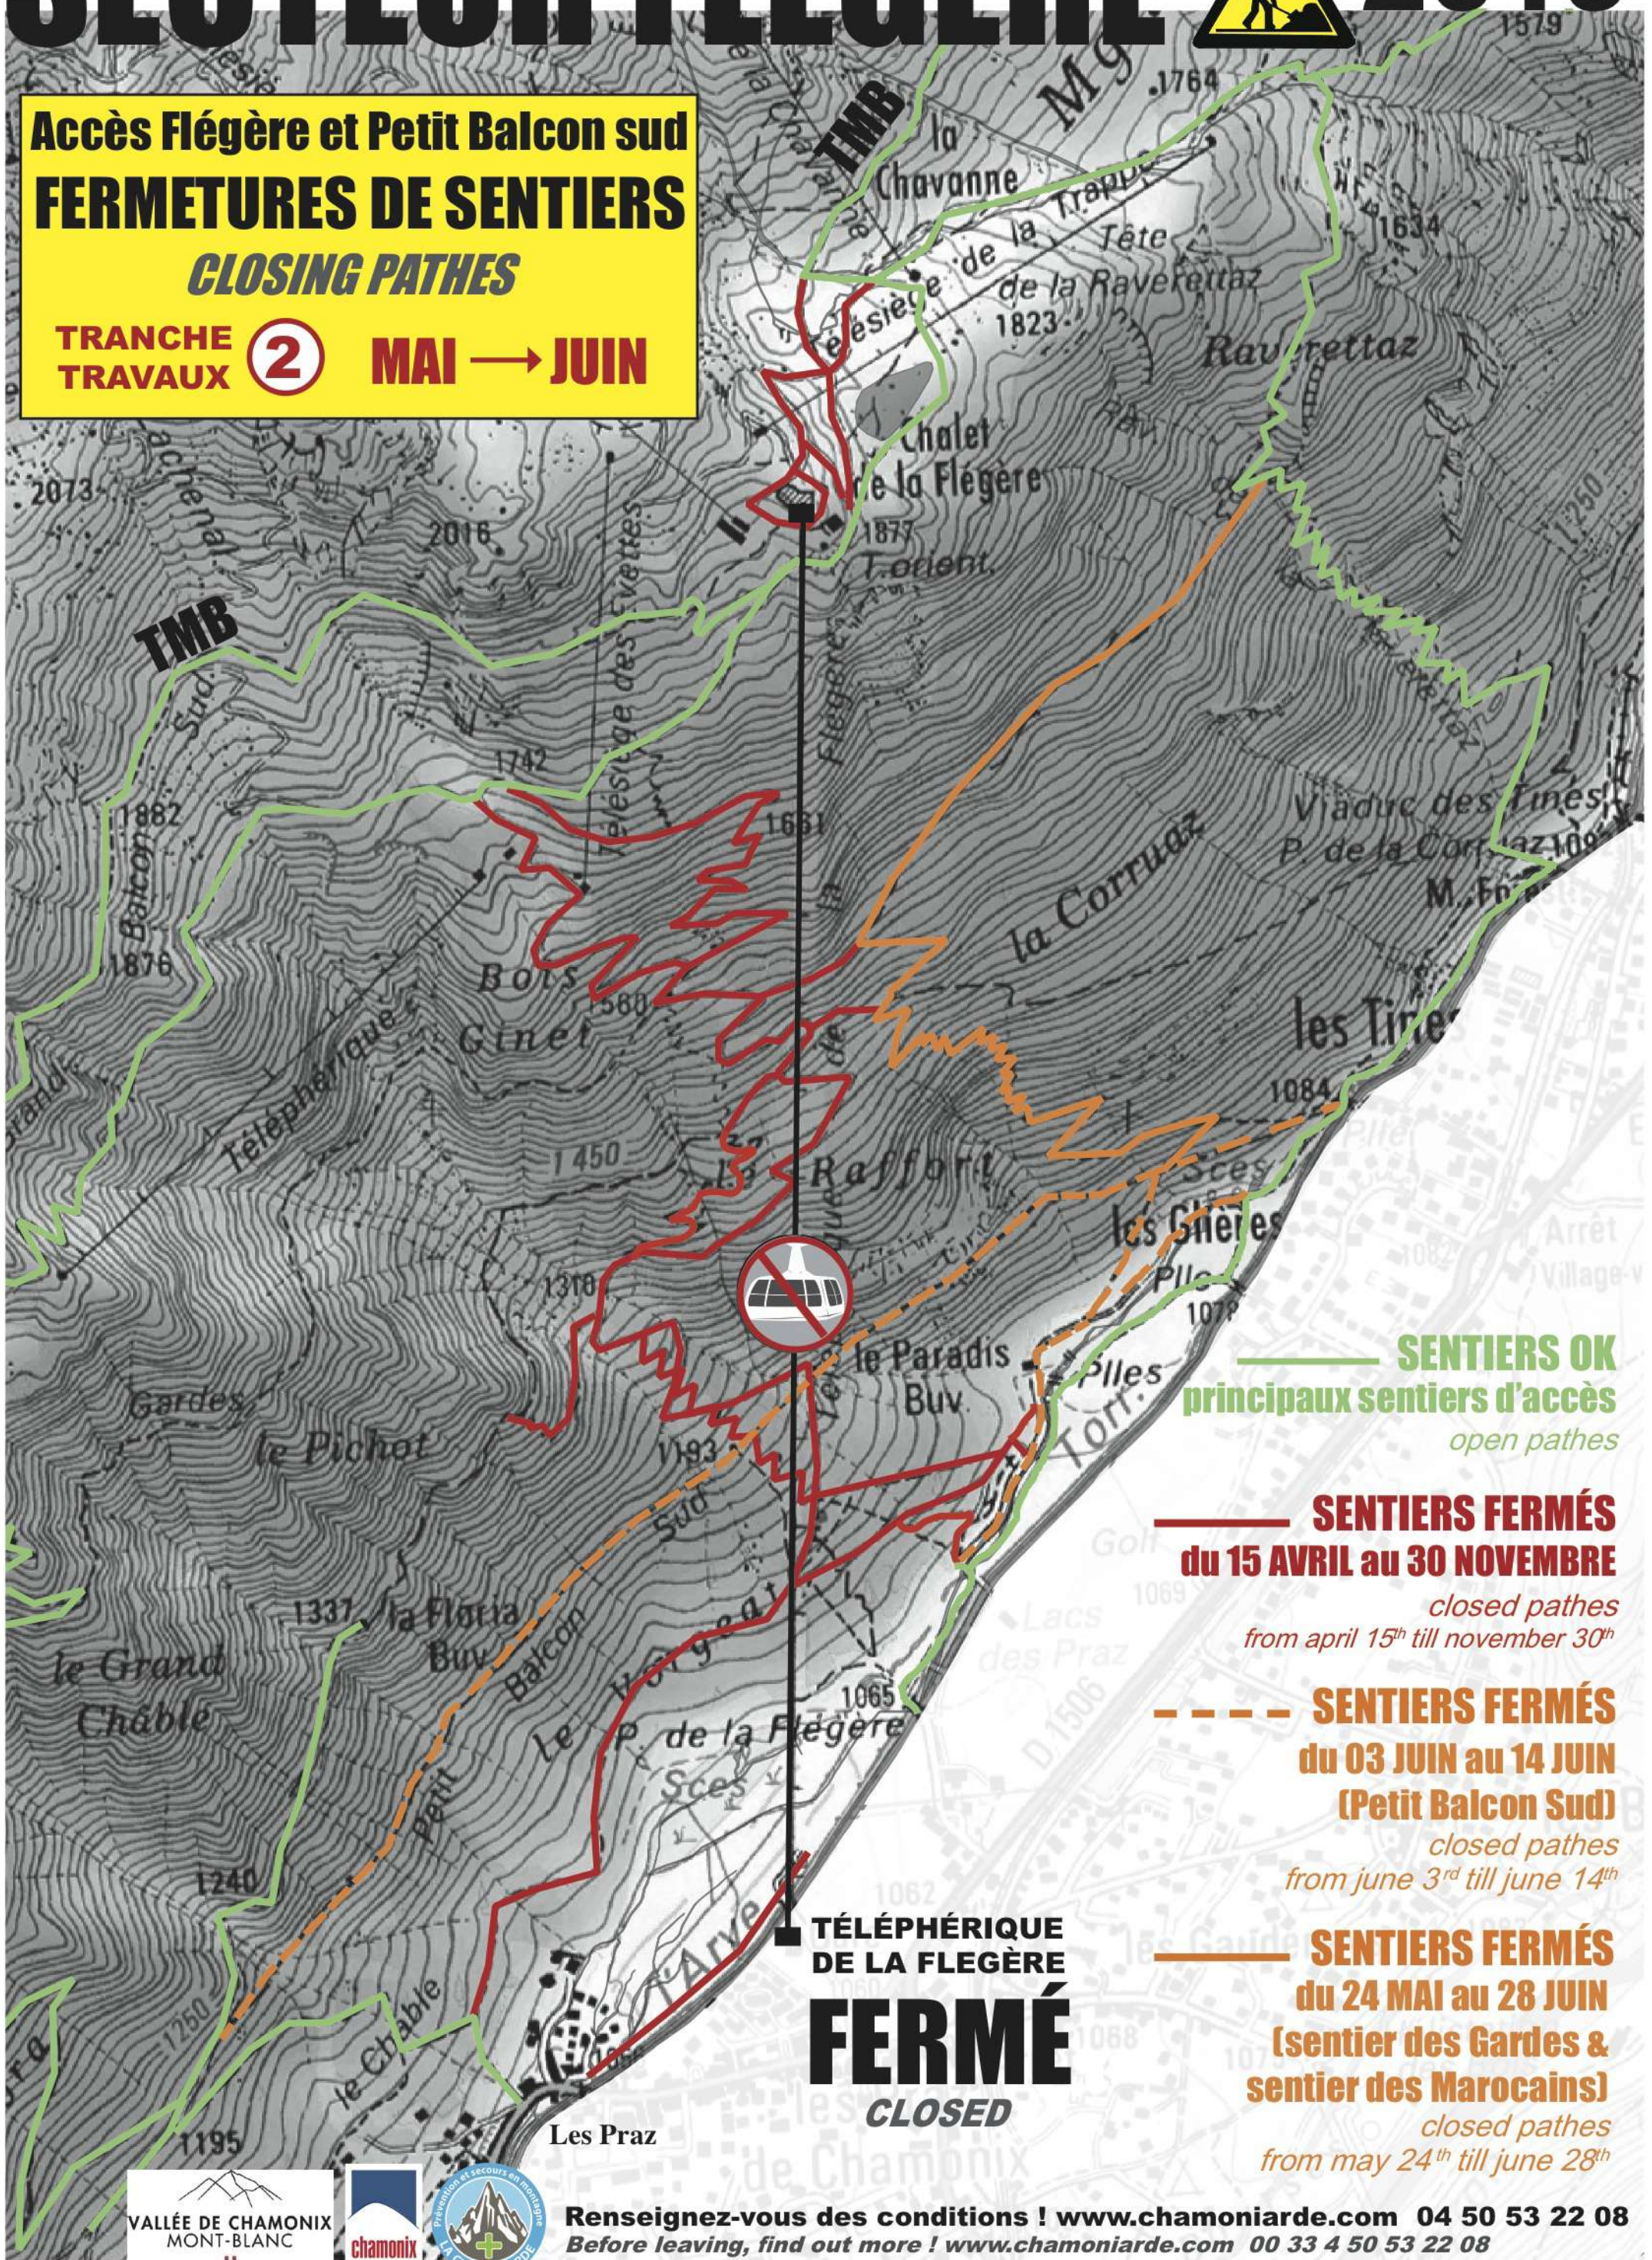

# SECTEUR FLÉGÈRE 2019

**Accès Flégère et Petit Balcon sud**  
**FERMETURES DE SENTIERS**

**CLOSING PATHES**

**TRANCHE TRAVAUX ② MAI → JUIN**

**SENTIERS OK**  
principaux sentiers d'accès  
*open pathes*

**SENTIERS FERMÉS**  
du 15 AVRIL au 30 NOVEMBRE  
*closed pathes*  
*from april 15<sup>th</sup> till november 30<sup>th</sup>*

**SENTIERS FERMÉS**  
du 03 JUIN au 14 JUIN  
(Petit Balcon Sud)  
*closed pathes*  
*from june 3<sup>rd</sup> till june 14<sup>th</sup>*

**SENTIERS FERMÉS**  
du 24 MAI au 28 JUIN  
(sentier des Gardes & sentier des Marocains)  
*closed pathes*  
*from may 24<sup>th</sup> till june 28<sup>th</sup>*