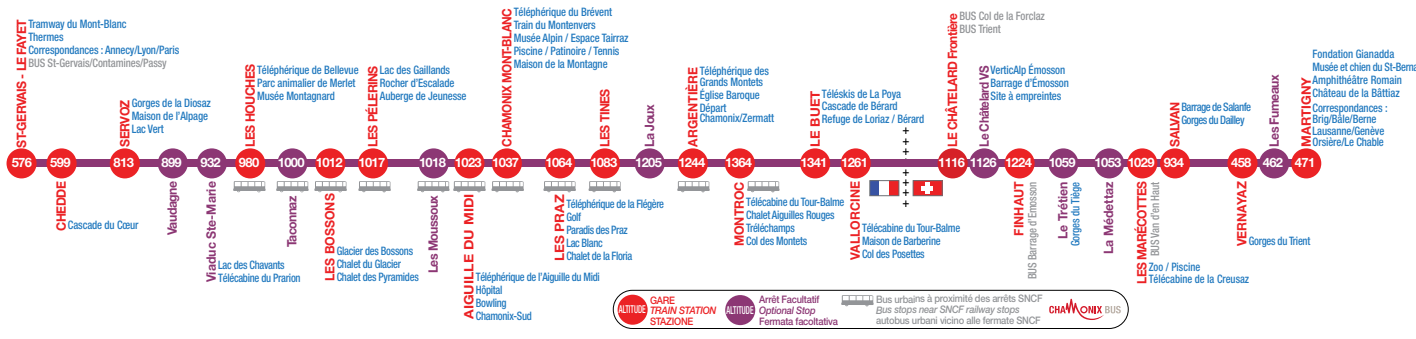

Veuillez consulter les horaires des navettes CHEPPE > ST GERVAIS

NAVETTES ST GERVAIS-LE-FAYET > CHEPPE															
Numéro de navette		464001	464003	464005	464007	464009	464011	464013	464015	464017	464019	464021	464023	464027	
		Q	Q	Q	Q	Q	Q	Q	Q	5	Q	Q	Q	Q	
ST GERVAIS-LE FAYET		6.45	7.20	8.10	9.40	10.40	12.40	13.40	15.40	17.50	18.09	18.50	19.50	20.40	
CHEPPE		6.55	7.30	8.20	8.50	9.50	10.50	12.50	13.50	15.50	18.00	18.19	19.00	20.00	20.50

NAVETTES CHEPPE > ST GERVAIS-LE-FAYET														
Numéro de navette		464002	464004	464006	464008	464010	464014	464016	464020	464022	464024	464026	464028	464030
		Q	Q	Q	Q	Q	Q	Q	Q	Q	Q	Q	Q	Q
CHEPPE		6.25	7.00	7.40	9.20	10.20	12.20	13.20	15.20	16.10	17.10	18.20	19.20	20.20
ST GERVAIS-LE FAYET		6.35	7.10	7.50	9.30	10.30	12.30	13.30	15.30	16.20	17.20	18.30	19.30	20.30

FERMETURE DE LA ROUTE DES GAILLARDS

Le 01/09 au 16/10, les arrêts des Pèlerins et des Moussoux ne seront pas desservis. L'arrêt des Bossons est décalé à l'arrêt de bus des Monquarts.

Interruption du trafic ferroviaire entre Vallorcine et Martigny du 12 octobre au 22 novembre. Des autocars de substitution sont mis en place.

ST GERVAIS-LE FAYET > CHAMONIX MONT-BLANC > MARTIGNY

Numéro de circulation SNCF		461901	461903	461905	49907	461907	461909	461911	461913	461915	461917	461919	461921	461923	461925	461927	49511	49513
ST GERVAIS-LE FAYET		6.41	7.18	8.10	8.26	9.40	10.40	12.40	13.40	15.40	16.30	17.30	18.09	18.50	19.50	20.40	22.56	23.30
CHEPPE																		
SERVOZ		6.51	7.28	8.20	8.35	9.50	10.50	12.50	13.50	15.50	16.40	17.40	18.19	19.00	20.00	20.50	|	|
VAUDAGNE		|	|	|	|	|	|	|	|	|	|	|	|	|	|	|	|	|
VIADUC STE MARIE		|	|	|	|	|	|	|	|	|	|	|	|	|	|	|	|	|
LES HOUCHES		6.57	7.34	8.26	8.42	9.56	10.56	12.56	13.56	15.56	16.46	17.46	18.25	19.06	20.06	20.56	|	|
TACONNAZ	X	7.00	7.37	8.29	|	9.59	10.59	12.59	13.59	15.59	16.49	17.49	18.28	19.09	20.09	20.59	|	|
LES BOSSONS		7.02	7.39	8.31	|	10.01	11.01	13.01	14.01	16.01	16.51	17.51	18.30	19.11	20.11	21.01	|	|
LES PÉLERINS		7.05	7.42	8.34	|	10.04	11.04	13.04	14.04	16.04	16.54	17.54	18.33	19.14	20.14	21.04	|	|
LES MOUSSOUX	X	7.07	7.44	8.36	|	10.06	11.06	13.06	14.06	16.06	16.56	17.56	18.35	19.16	20.16	21.06	|	|
AIGUILLE DU MIDI		|	|	|	|	|	|	|	|	|	|	|	|	|	|	|	|	|
CHAMONIX MT-BLANC ARR.		7.13	7.50	8.42	8.55	10.12	11.12	13.12	14.12	16.12	17.02	18.02	18.41	19.22	20.22	21.12	23.20	23.50
Numéro de circulation SNCF		18901	18903	18905		18907	18909	18913	18915	18917	18969	18921	18923	18973	18927	18929		
		Q	Q	Q		Q	Q	Q	Q	Q	Q	Q	Q	5	Q	Q		
CHAMONIX MT-BLANC DÉP.		7.30	8.28	9.28		10.28	11.28	13.28	14.28	16.28	16.57	17.28	18.28	18.57	19.28	20.28		
LES PRAZ		7.34	8.32	9.32		10.32	11.32	13.32	14.32	16.32	17.02	17.32	18.32	19.02	19.32	20.32		
LES TINÉS		7.38	8.36	9.36		10.36	11.36	13.36	14.36	16.36	17.05	17.36	18.36	19.05	19.36	20.36		
LA JOUX	X	7.42	8.40	9.40		10.40	11.40	13.40	14.40	16.40	17.09	17.40	18.40	19.09	19.40	20.40		
ARGENTIÈRE		7.48	8.46	9.46		10.46	11.46	13.46	14.46	16.46	17.16	17.46	18.46	19.16	19.46	2