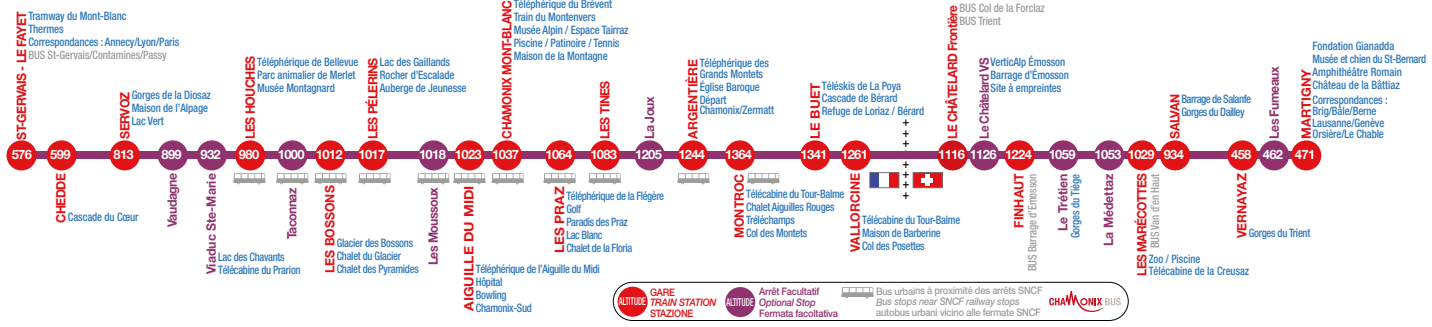

ST GERVAIS-LE FAYET > CHAMONIX MONT-BLANC > MARTIGNY																						
Numéro de circulation SNCF		461901	461903	461905	49907	461907	461909		461911	461913	461915		461917	461919	461921	461923	461925	461927	49511	49513		
ST GERVAIS-LE FAYET		6.41	7.18	8.10	8.26	9.40	10.40		12.40	13.40	14.42		16.30	17.30	18.09	18.40	19.40	20.40	22.56	23.30		
CHEDDE	Veuillez consulter les horaires des navettes CHEDDE > ST GERVAIS																					
SERVOZ		6.51	7.28	8.20	8.35	9.50	10.50		12.50	13.50	14.52		16.40	17.40	18.19	18.50	19.50	20.50				
VAUDAGNE																						
VIADUC STE MARIE																						
LES HOUCHES		6.57	7.34	8.26	8.42	9.56	10.56		12.56	13.56	14.58		16.46	17.46	18.25	18.56	19.56	20.56				
TACONNAZ	X	7.00	7.37	8.29		9.59	10.59		12.59	13.59	15.01		16.49	17.49	18.28	18.59	19.59	20.59				
LES BOSSONS		7.02	7.39	8.31		10.01	11.01		13.01	14.01	15.03		16.51	17.51	18.30	19.01	20.01	21.01				
LES PÉLERINS		7.05	7.42	8.34		10.04	11.04		13.04	14.04	15.06		16.54	17.54	18.33	19.04	20.04	21.04				
LES MOUSSOUX	X	7.07	7.44	8.36		10.06	11.06		13.06	14.06	15.08		16.56	17.56	18.35	19.06	20.06	21.06				
AIGUILLE DU MIDI																						
CHAMONIX MT-BLANC ARR.		7.13	7.50	8.42	8.55	10.12	11.12		13.12	14.12	15.14		17.02	18.02	18.41	19.12	20.12	21.12	23.20	23.50		
Numéro de circulation SNCF		TER 18901	TER 18903	TER 18905		TER 18907	TER 18909		TER 18913	TER 18915	TER 18917		TER 18919	TER 18921	TER 18923	TER 18925	TER 18927	TER 18929				
CHAMONIX MT-BLANC DÉP.		7.28	8.28	9.28		10.28	11.28		13.28	14.28	15.28		16.57	17.28	18.28	18.57	19.28	20.28				
LES PRAZ		7.32	8.32	9.32		10.32	11.32		13.32	14.32	15.32		17.02	17.32	18.32	19.02	19.32	20.32				
LES TINES		7.37	8.37	9.37		10.37	11.37		13.37	14.37	15.37		17.05	17.37	18.37	19.05	19.37	20.37				
LA JOUX	X	7.42	8.40	9.40		10.40	11.40		13.40	14.40	15.40		17.09	17.40	18.40	19.09	19.40	20.40				
ARGENTIÈRE		7.48	8.46	9.46		10.46	11.46		13.46	14.46	15.46		17.16	17.46	18.46	19.16	19.46	20.46				
MONTROC LE PLANET		7.53	8.52	9.52		10.52	11.52		13.52	14.52	15.52		17.22	17.52	18.52	19.22	19.52	20.52				
LE BUET