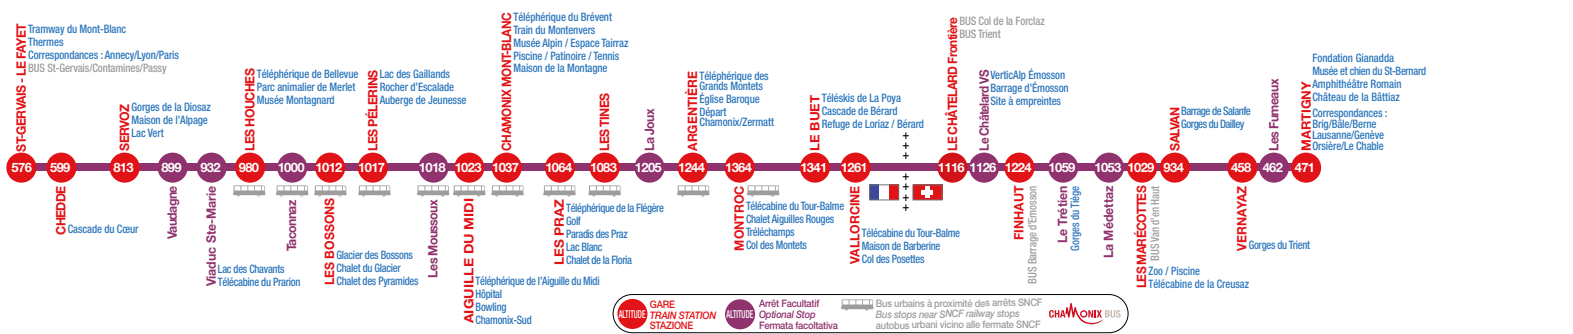

# HORAIRES > DU 9 NOVEMBRE AU 14 DÉCEMBRE 2019 TIMETABLE > FROM NOVEMBER 9<sup>TH</sup> TO DECEMBER 14<sup>TH</sup> 2019 ORARI > DAL 9 NOVEMBRE AL 14 DICEMBRE 2019

MARTIGNY > CHAMONIX MONT-BLANC > ST GERVAIS-LE FAYET																					
Numéro de circulation TMR	26242	26244	26208	26210	26212	26214	26216	26218	26220	26222	26224	26226	26228	26230	26232	26234	26236	26238	26240		
	Q	Q	Q	Q	Q	Q	Q	Q	Q	Q	Q	Q	Q	Q	Q	Q	Q	Q	Q	6	4
MARTIGNY	6.00	6.55	7.46	8.46	9.46	10.46	11.46	12.46	13.46	14.46	15.46	16.46	17.46	18.46	19.46	20.46	21.46	22.46	23.48		
LES FUMEAUX	X 6.01	6.56	7.47	8.47	9.47	10.47	11.47	12.47	13.47	14.47	15.47	16.47	17.47	18.47	19.47	20.47	21.47	22.47	23.49		
VERNAYAZ	6.05	7.00	7.51	8.51	9.51	10.51	11.51	12.51	13.51	14.51	15.51	16.51	17.51	18.51	19.51	20.51	21.51	22.51	23.53		
SALVAN	6.14	7.09	8.00	9.00	10.00	11.00	12.00	13.00	14.00	15.00	16.00	17.00	18.00	19.00	20.00	21.00	22.00	23.00	00.02		
LES MARÉCOTTES	6.18	7.13	8.04	9.04	10.04	11.04	12.04	13.04	14.04	15.04	16.04	17.04	18.04	19.04	20.04	21.04	22.04	23.04	00.06		
LA MÉDETTAZ	X 6.19	7.14	8.05	9.05	10.05	11.05	12.05	13.05	14.05	15.05	16.05	17.05	18.05	19.05	20.05	21.05	22.05	23.05	00.07		
LE TRÉTIEN	X 6.21	7.17	8.08	9.08	10.08	11.08	12.08	13.08	14.08	15.08	16.08	17.08	18.08	19.08	20.08	21.08	22.08	23.08	00.10		
FINHAUT	6.31	7.26	8.17	9.17	10.17	11.17	12.17	13.17	14.17	15.17	16.17	17.17	18.17	19.17	20.17	21.17	22.17	23.17	00.19		
LE CHÂTELARD-VS	X 6.37	7.32	8.23	9.23	10.23	11.23	12.23	13.23	14.23	15.23	16.23	17.23	18.23	19.23	20.23	21.23	22.23	23.23	00.25		
LE CHÂTELARD FRONTIÈRE	6.40	7.35	8.27	9.27	10.27	11.27	12.27	13.27	14.27	15.27	16.27	17.27	18.27	19.27	20.26	21.26	22.26	23.26	00.28		
VALLORCINE ARR.			8.33	9.33	10.33	11.33	12.33	13.33	14.33	15.33	16.33	17.33	18.33	19.33							
Numéro de circulation SNCF	49900	49902	TER 18902	TER 18904	TER 18906	TER 18908	TER 18910	TER 18912	TER 18914	TER 18916	TER 18918	TER 18922	TER 18924	TER 18926	TER 18928	TER 18930					
	2	1	Q	1	3	Q	Q	Q	Q	Q	Q	Q	Q	Q	Q	Q					
VALLORCINE DÉP.			6.38	7.08	7.38	8.38	9.38	10.38	11.38	12.38	13.38	15.38	16.38	17.38	18.38	19.38					
LE BUET			6.41	7.12	7.41	8.41	9.41	10.41	11.41	12.41	13.41	15.41	16.41	17.41	18.41	19.41					
MONTROC LE PLANET			6.49	7.19	7.49	8.49	9.49	10.49	11.49	12.49	13.49	15.49	16.49	17.49	18.49	19.49					
ARGENTIÈRE			6.54	7.24	7.54	8.54	9.54	10.54	11.54	12.54	13.54	15.54	16.54	17.54	18.54	19.54					
LA JOUX	X 6.59	7.29	7.59	8.59	9.59	10.59	11.59	12.59	13.59	14.59	15.59	16.59	17.59	18.59	19.59						
LES TINES			7.05	7.34	8.05	9.05	10.05	11.05	12.05	13.05	14.05	16.05	17.05	18.05	19.05	20.05					
LES PRAZ			7.08	7.38	8.08	9.08	10.08	11.08	12.08	13.08	14.08	16.08	17.08	18.08	19.08	20.08					
CHAMONIX MT-BLANC ARR.			7.12	7.42	8.12	9.12	10.12	11.12	12.12	13.12	14.12	16.12	17.12	18.12	19.12	20.12					
CHAMONIX MT-BLANC DÉP.	5.14	6.14	7.15	8.15	8.15	9.15	10.15		12.15	13.15	14.15	16.15	17.15	18.15	19.15	20.15					
AIGUILLE DU MIDI	I	I	7.17	8.17	8.17	9.17	10.17		12.17	13.17	14.17	16.17	17.17	18.17	19.17	20.17					
LES MOUSSOUX	X 5.18	6.18	7.19	8.19	8.19	9.19	10.19		12.19	13.19	14.19	16.19	17.19	18.19	19.19	20.19					
LES PÉLERINS	5.20	6.20	7.21	8.21	8.21	9.21	10.21		12.21	13.21	14.21	16.21	17.21	18.21	19.21	20.21					
LES BOSSONS	5.24	6.24	7.24	8.24	8.24	9.24	10.24		12.24	13.24	14.24	16.24	17.24	18.24	19.24	20.24					
TACONNAZ	X 5.26	6.26	7.26	8.26	8.26	9.26	10.26		12.26	13.26	14.26	16.26	17.26	18.26	19.26	20.26					
LES HOUCHES	5.32	6.32	7.32	8.32	8.32	9.32	10.32		12.32	13.32	14.32	16.32	17.32	18.32	19.32	20.32					
VIADUC STE MARIE	X I	I	7.34	8.34	8.34	9.34	10.34		12.34	13.34	14.34	16.34	17.34	18.34	19.34	20.34					
VAUDAGNE	X I	I	7.37	8.37	8.37	9.37	10.37		12.37	13.37	14.37	16.37	17.37	18.37	19.37	20.37					
SERVOZ	5.43	6.43	7.43	8.43	8.43	9.43	10.43		12.43	13.43	14.43	16.43	17.43	18.43	19.43	20.43					
CHEDE	I	I	7.51	8.51	8.51	9.51	10.51		12.51	13.51	14.51	16.51	17.51	18.51	19.51	20.51					
ST GERVAIS-LE FAYET	5.57	6.57	7.56	8.56	8.56	9.56	10.56		12.56	13.56	14.56	16.56	17.56	18.56	19.56	20.56					