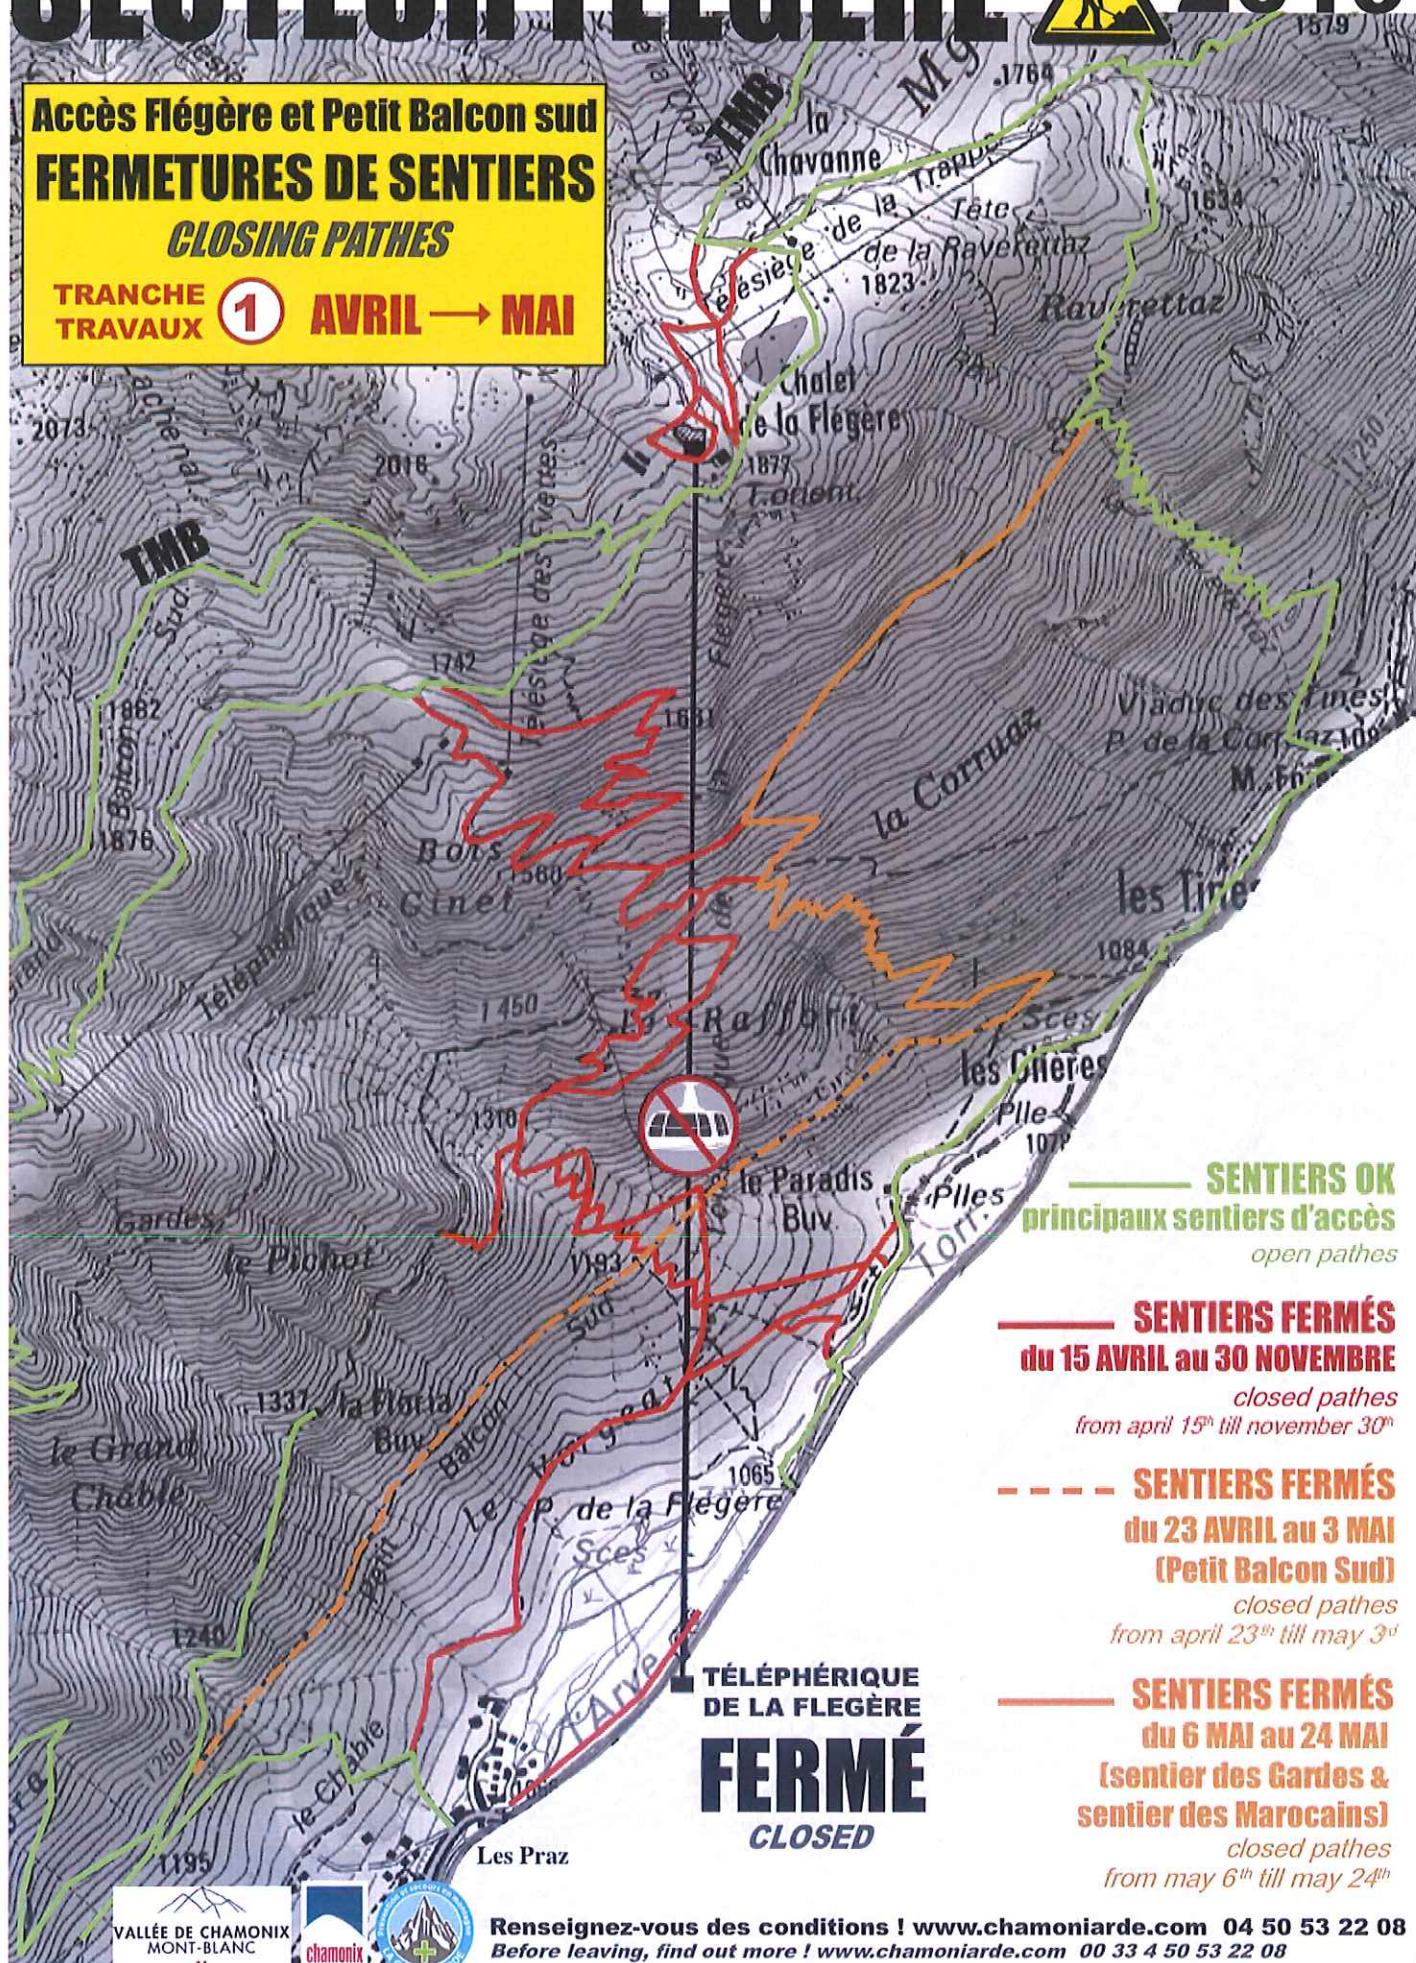

SECTEUR FLÉGÈRE 2019

Accès Flégère et Petit Balcon sud
FERMETURES DE SENTIERS
CLOSING PATHES

TRANCHE TRAVAUX ① AVRIL → MAI

SENTIERS OK
 principaux sentiers d'accès
open paths

SENTIERS FERMÉS
 du 15 AVRIL au 30 NOVEMBRE
closed paths
 from april 15th till november 30th

SENTIERS FERMÉS
 du 23 AVRIL au 3 MAI
 (Petit Balcon Sud)
closed paths
 from april 23th till may 3rd

SENTIERS FERMÉS
 du 6 MAI au 24 MAI
 (sentier des Gardes &
 sentier des Marocains)
closed paths
 from may 6th till may 24th